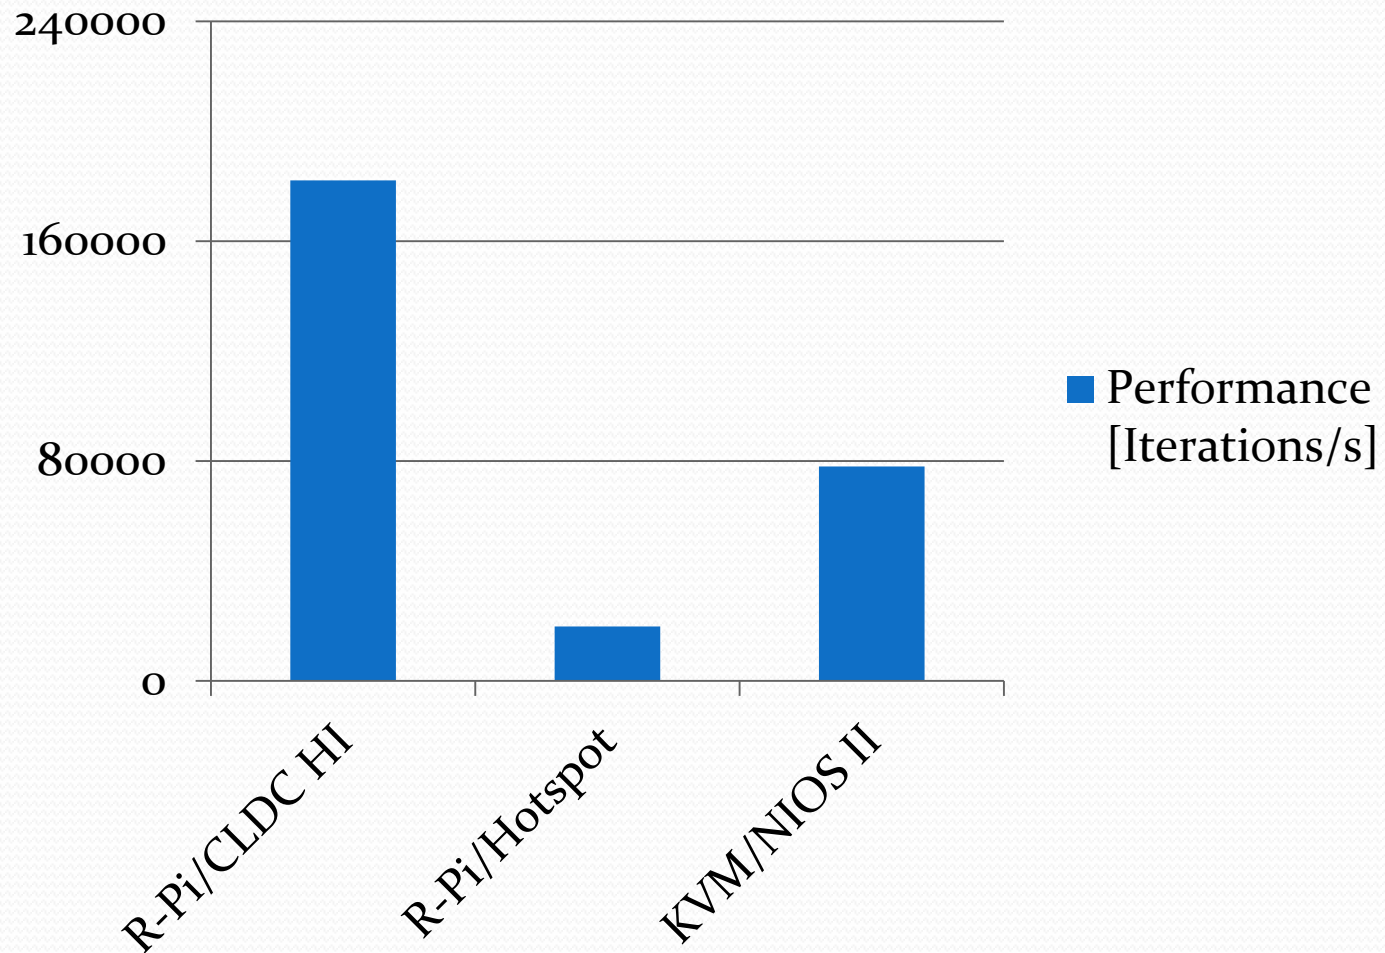

Тестирование производительности