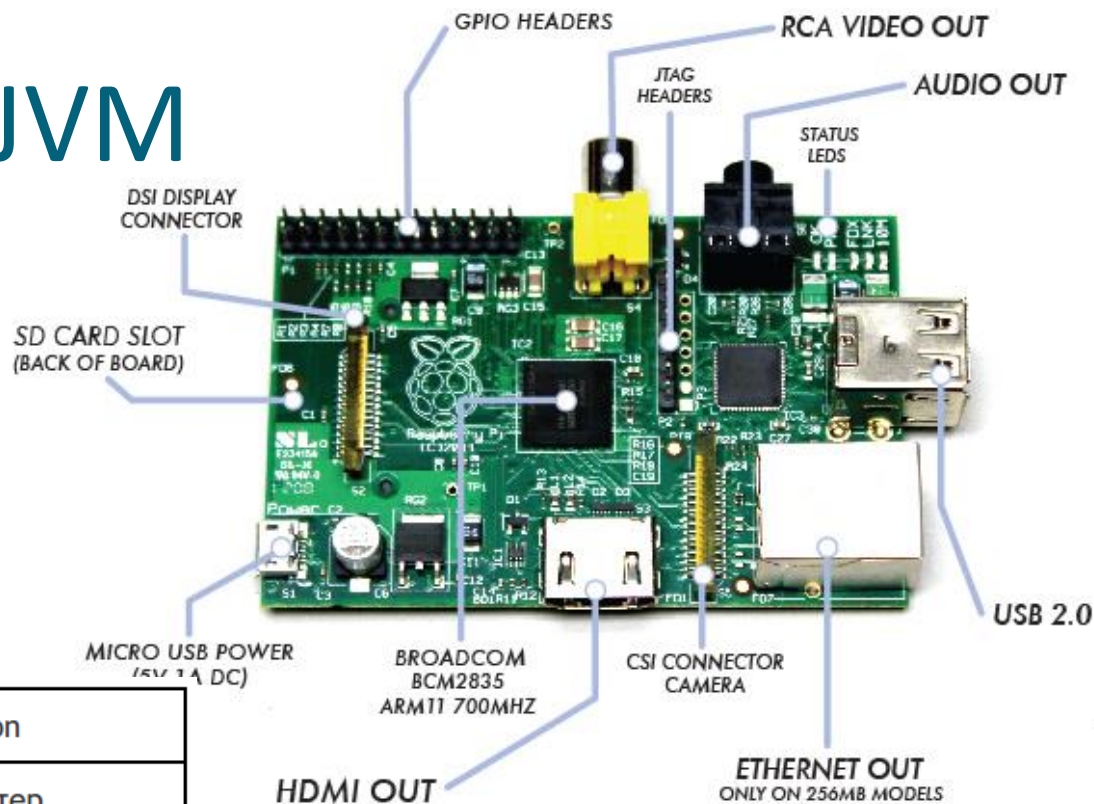

# Сборка CLDC HI JVM

# Запуск CLDC HI JVM

Разработчик	Raspberry Pi Foundation
Тип	Одноплатный компьютер
Операционная система	Raspbian
Оперативная память	512 Мб
Разработчик CPU	Broadcom
CPU	BCM2835, ARM1176JZF-S (armv6k)
Тактовая частота CPU	700 MHz