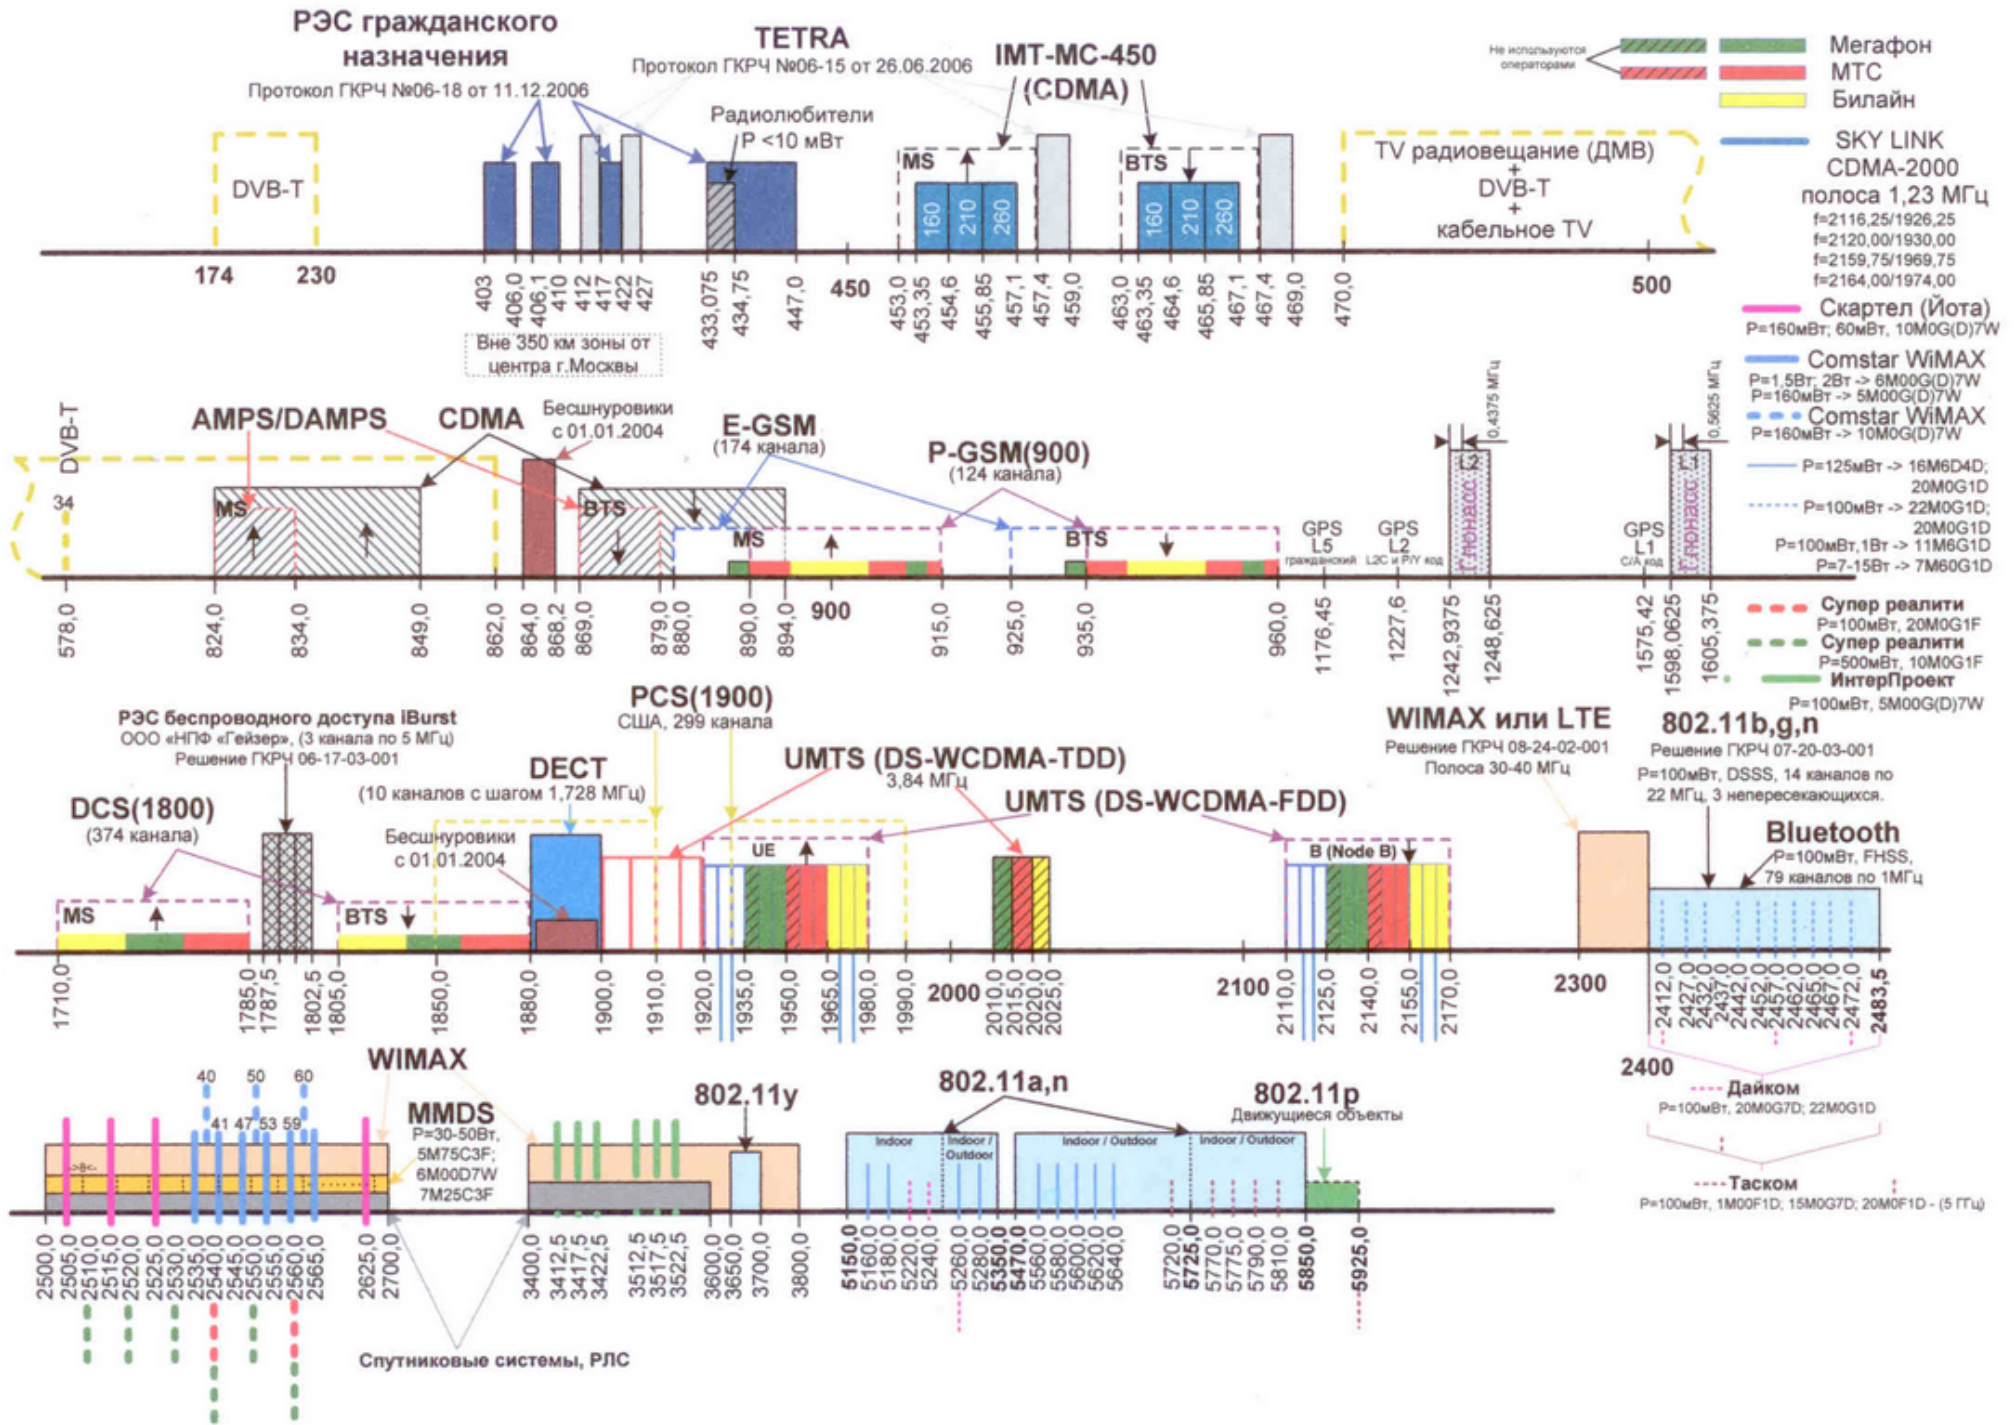

# Беспроводные решения

- 802.11 (WiFi)
- Bluetooth
- Cellulars Networks

# Диапазон 150 MHz – 7 GHz

## 802.11 (1996)

- «Wireless Fidelity»
- Развитие проекта «Radio-Ethernet»
- Совместимость с протоколами семейства 802.3 на уровне МII (100Mbps) или GMII (1Gbps)
- Диапазоны частот 2.412 – 2.484 GHz (802.11b/g/n), 5.170 – 5.905 GHz (802.11a/h/j/n/ac)
- Режимы ad-hoc (точка-точка) и infrastructure (общая шина с выделенной точкой доступа)

|          |           |      |
|----------|-----------|------|
| 802.11a  | 2 Mbps    | 1997 |
| 802.11b  | 11 Mbps   | 1999 |
| 802.11g  | 54 Mbps   | 2003 |
| 802.11n  | 600 Mbps  | 2009 |
| 802.11ac | 6.77 Gbps | 2014 |